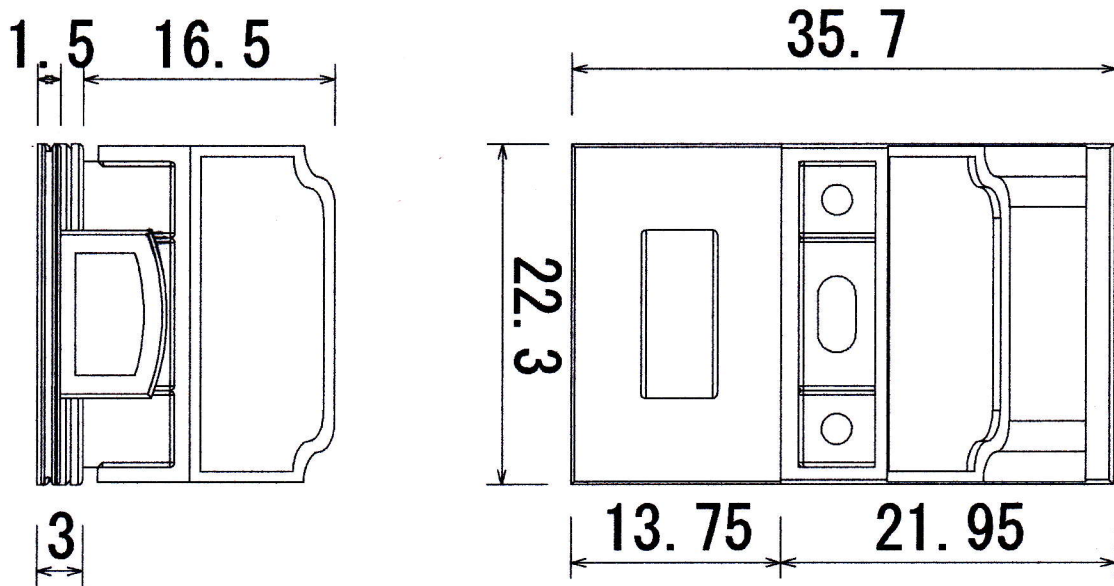

東の杜芝生墓地設計圖

①

設計・施工

宮一石材有限公司
宇都宮市石井町1849-1
Tel 028-613-2212