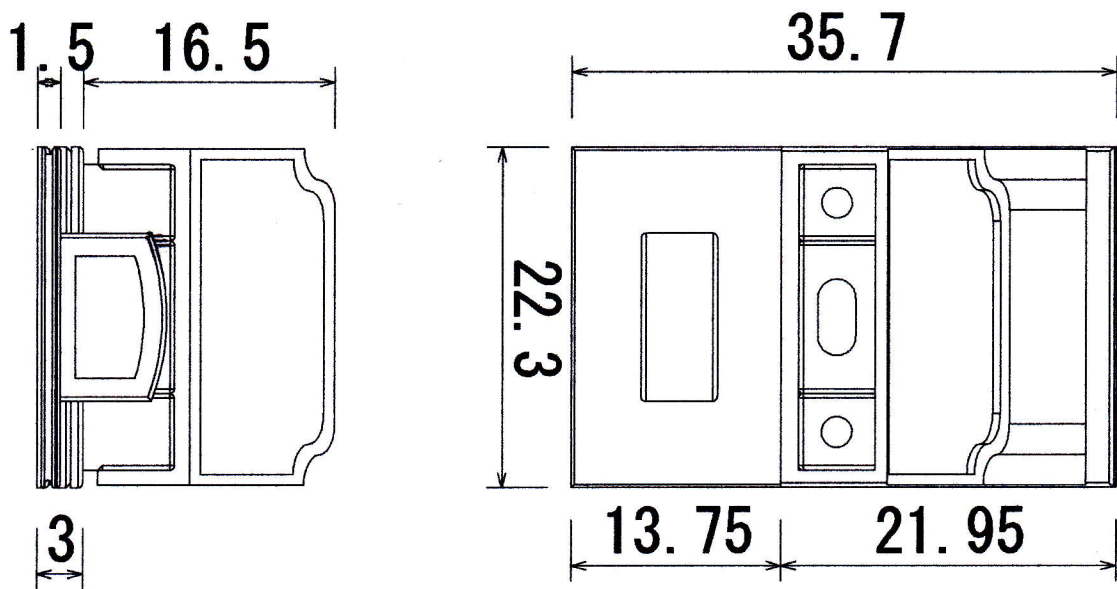

東の杜芝生墓地設計圖

①

設計・施工

宮一石材有限公司  
宇都宮市石井町1849-1  
Tel 028-613-2212