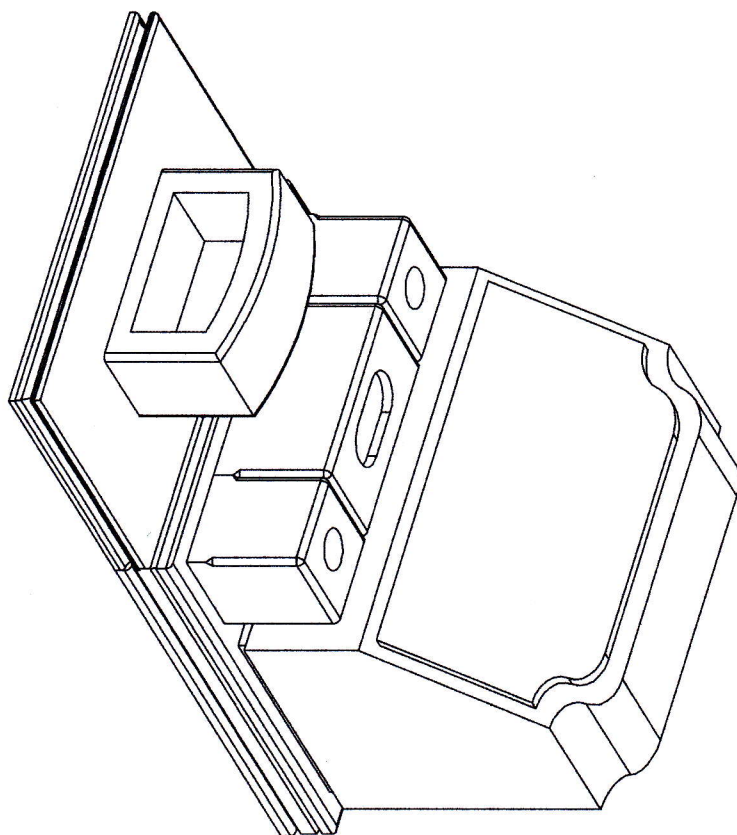

東の杜芝生墓地設計圖

①

設計・施工

宮一石材有限公司
宇都宮市石井町1849-1
Tel 028-613-2212