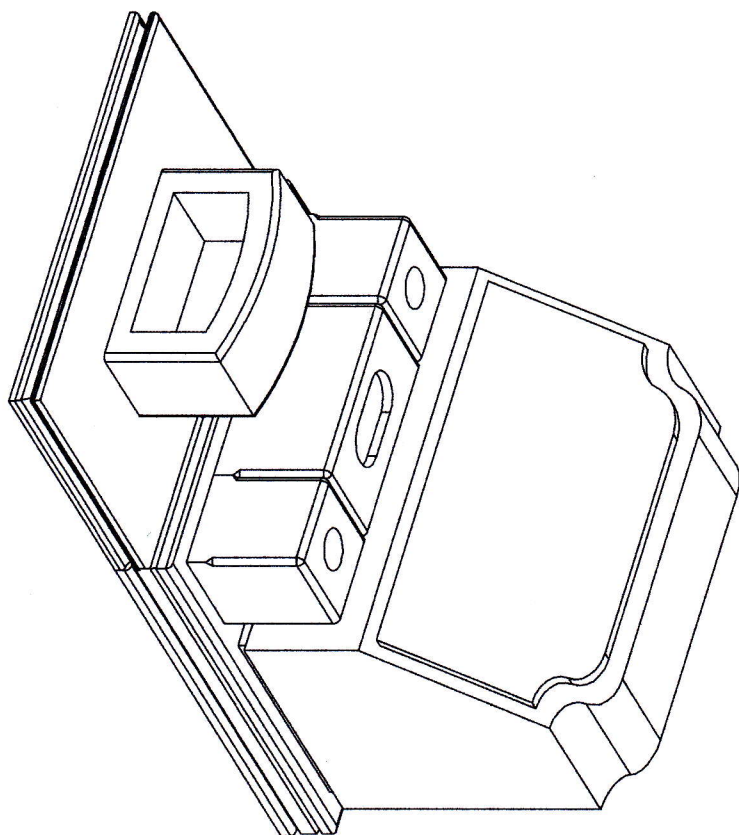

東の杜芝生墓地設計圖

①

設計・施工

宮一石材有限公司  
宇都宮市石井町1849-1  
Tel 028-613-2212