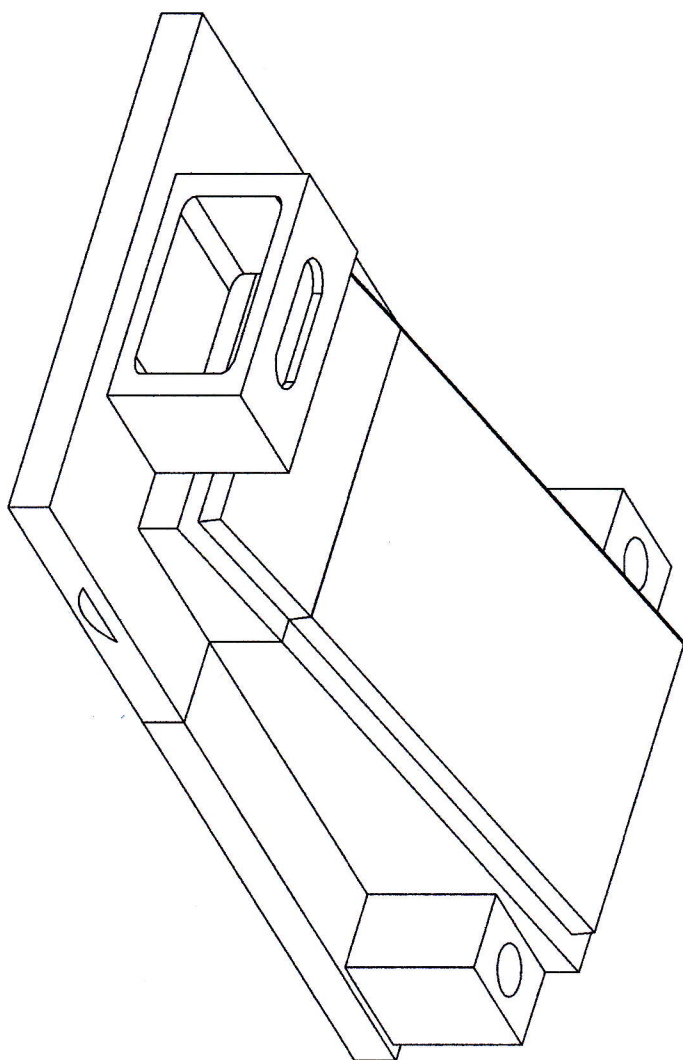

東の杜芝生墓地設計圖

②

設計・施工

宮一石材有限公司
宇都宮市石井町1849-1
TEL 028-613-2212