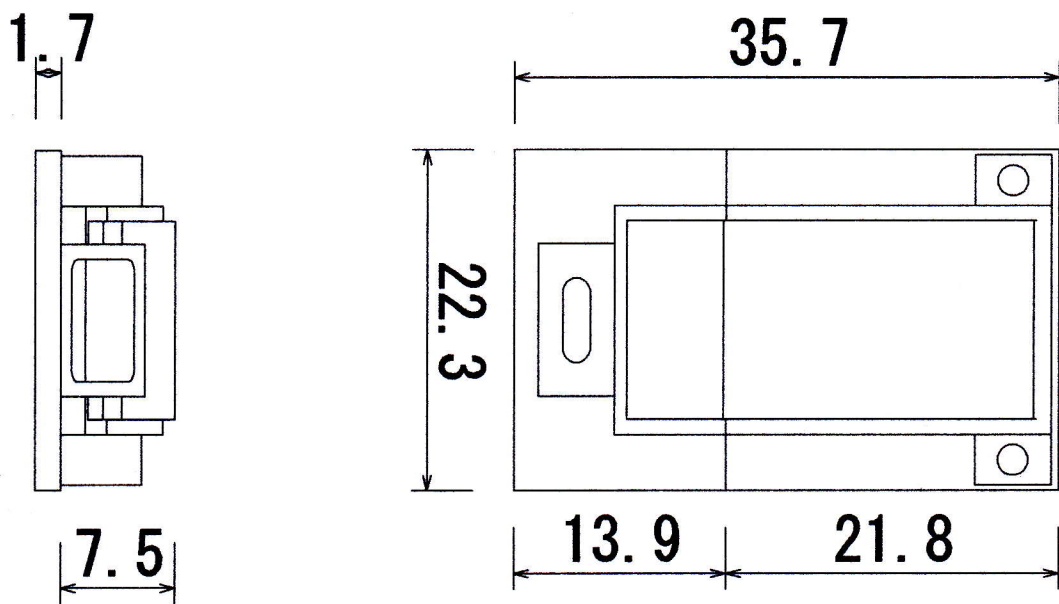

東の杜芝生墓地設計圖

②

設計・施工

宮一石材有限公司
宇都宮市石井町1849-1
TEL 028-613-2212