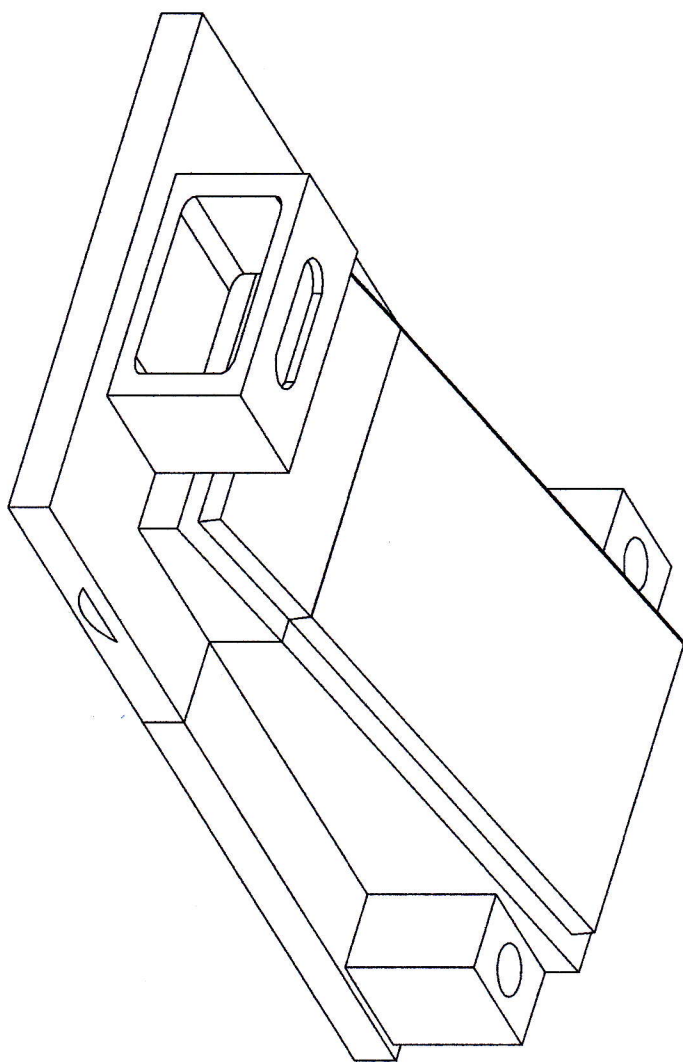

東の杜芝生墓地設計図

②

設計・施工

宮一石材有限公司
宇都宮市石井町1849-1
TEL 028-613-2212