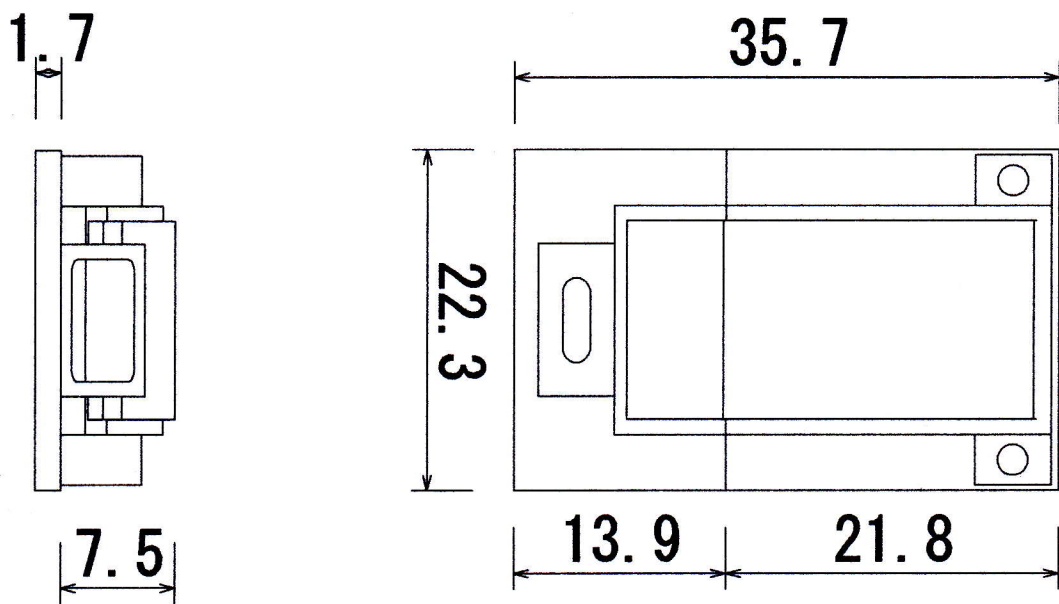

東の杜芝生墓地設計図

②

設計・施工

宮一石材有限公司
宇都宮市石井町1849-1
TEL 028-613-2212