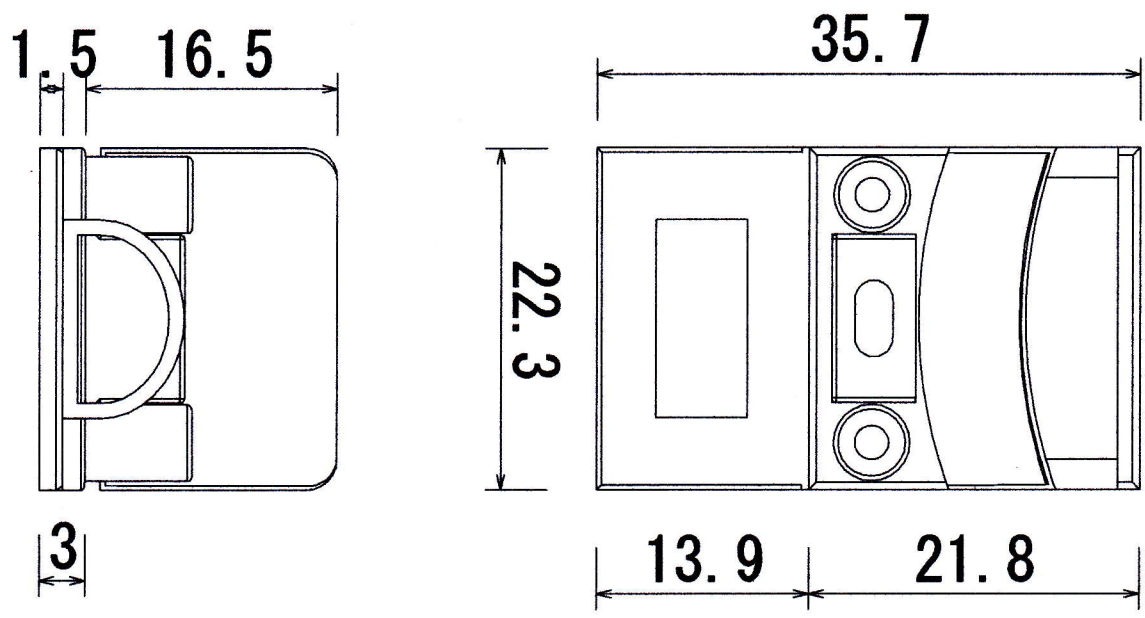

東の杜芝生墓地設計図

3

設計・施工

宮一石材有限公司  
 宇都宮市石井町1849-1  
 TEL 028-613-2212