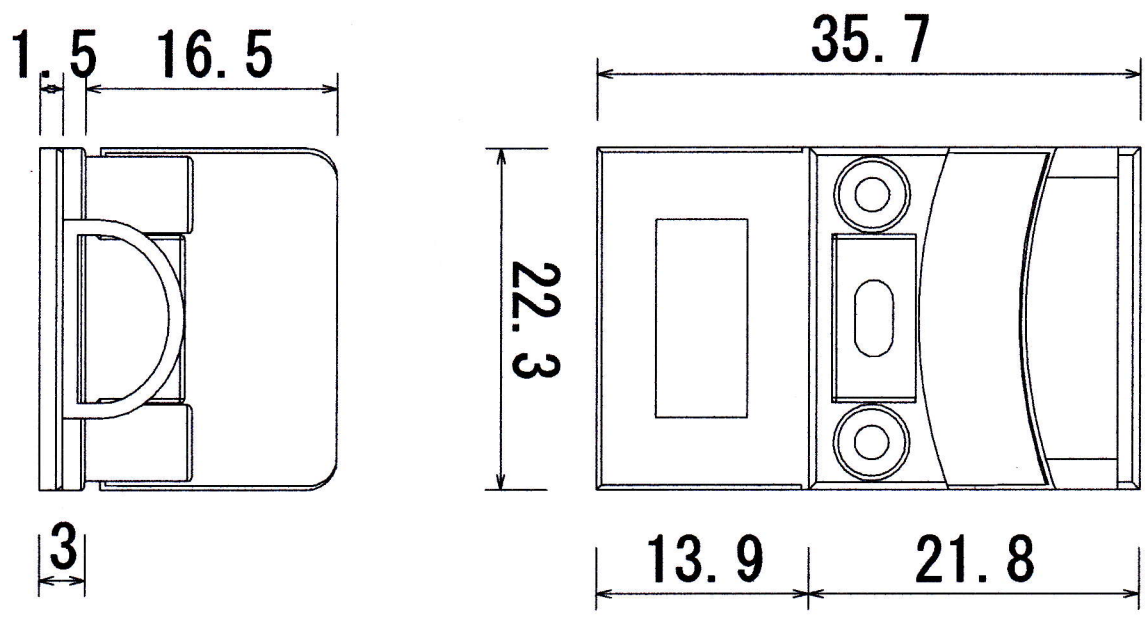

東の杜芝生墓地設計図

3

設計・施工

宮一石材有限公司
 宇都宮市石井町1849-1
 TEL 028-613-2212