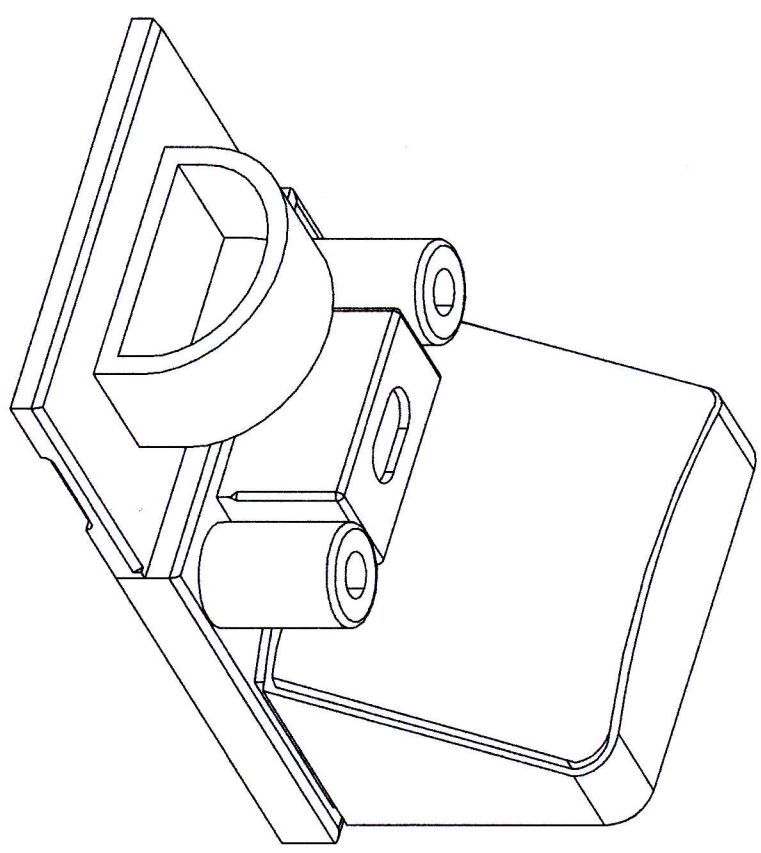

東の杜芝生墓地設計図

3

設計・施工

宮一石材有限公司  
 宇都宮市石井町1849-1  
 TEL 028-613-2212