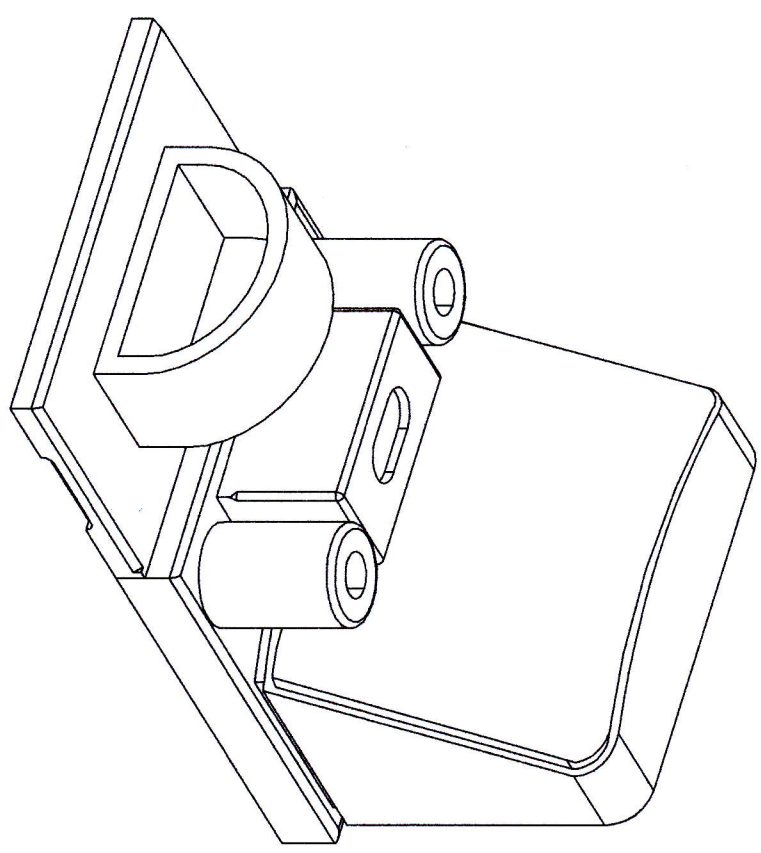

東の杜芝生墓地設計図

3

設計・施工

宮一石材有限公司
 宇都宮市石井町1849-1
 TEL 028-613-2212