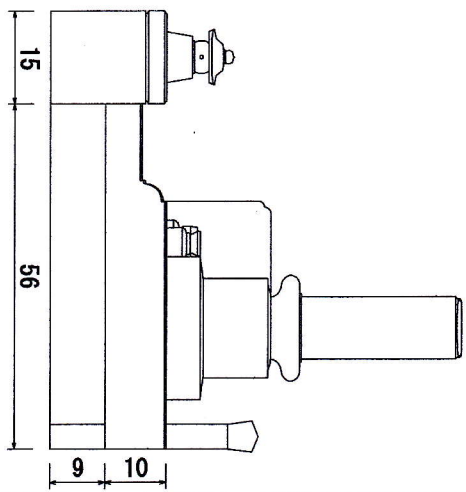

家御墓所設計圖

設計・施工

宮一石材有限公司
 宇都宮市石井町1849-1
 TEL 028-613-2212