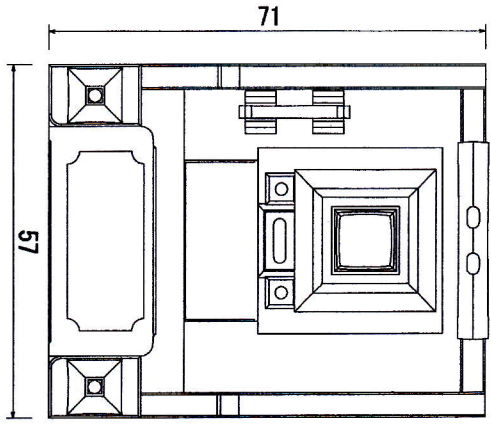

家御墓所設計圖

設計・施工

宮一石材有限公司  
 宇都宮市石井町1849-1  
 TEL 028-613-2212