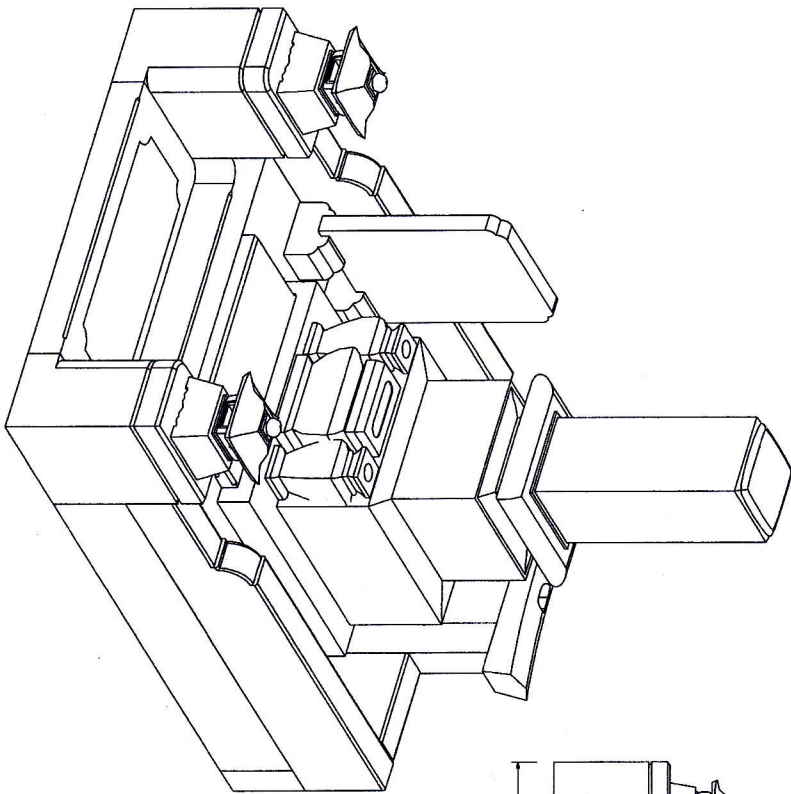

家御墓所設計圖

設計・施工

宮一石材有限公司
 宇都宮市石井町1849-1
 TEL 028-613-2212