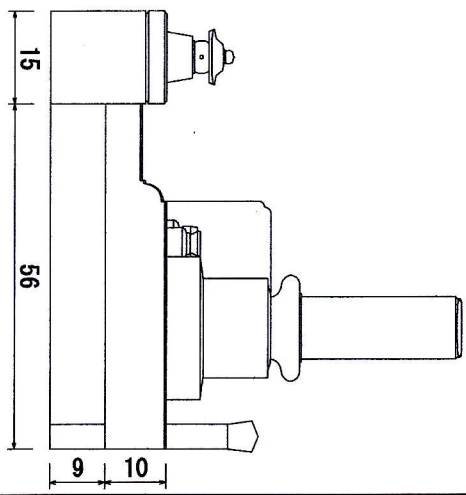

家御墓所設計圖

設計・施工

宮一石材有限公司  
 宇都宮市石井町1849-1  
 TEL 028-613-2212