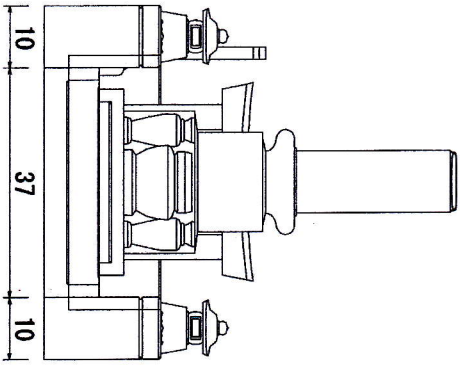

家御墓所設計圖

設計・施工

宮一石材有限公司
 宇都宮市石井町1849-1
 TEL 028-613-2212