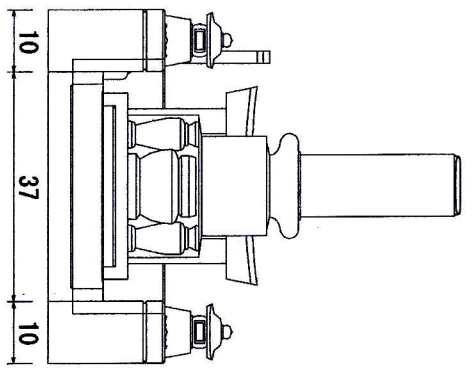

家御墓所設計圖

設計・施工

宮一石材有限公司  
 宇都宮市石井町1849-1  
 TEL 028-613-2212