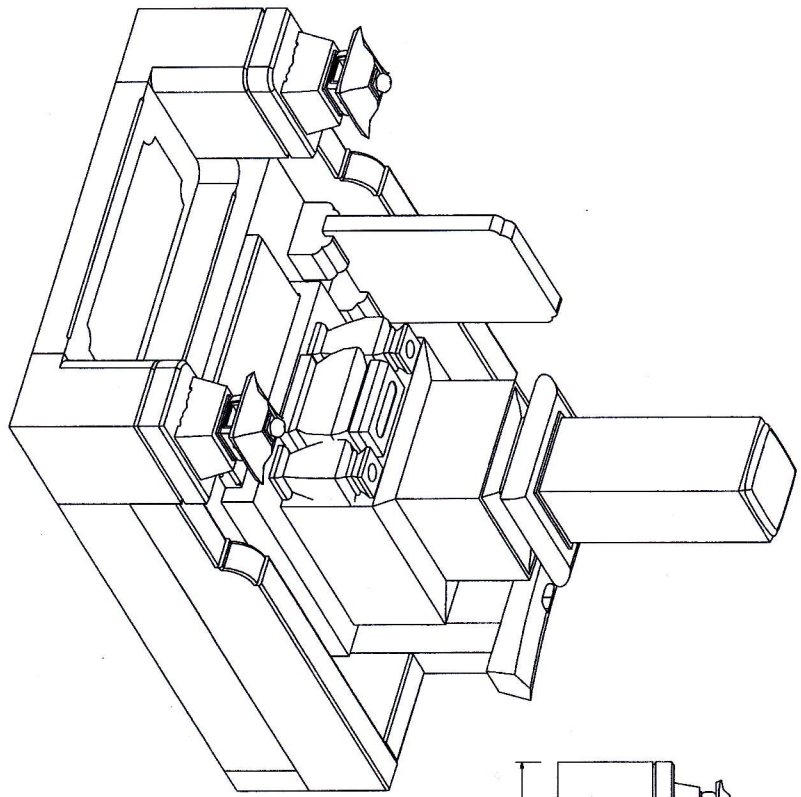

家御墓所設計圖

設計・施工

宮一石材有限公司  
 宇都宮市石井町1849-1  
 TEL 028-613-2212