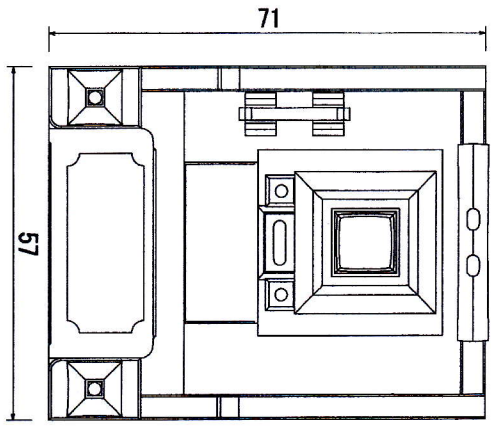

家御墓所設計圖

設計・施工

宮一石材有限公司
 宇都宮市石井町1849-1
 TEL 028-613-2212